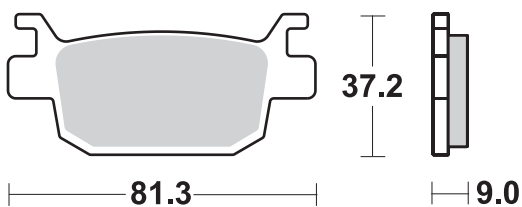

YAMAHA MT 125

				RECOMMENDED	
YAMAHA					
MT	125	14 - 19		844 HF	810 HF
MT	125	20 - 22		844 HF	832 HF

* = 2 sets required / 2 jeux pour l'Avant.

Available compounds

SBS 844 HF • HS

SBS 832 HF

Available compounds

SBS 810 HF