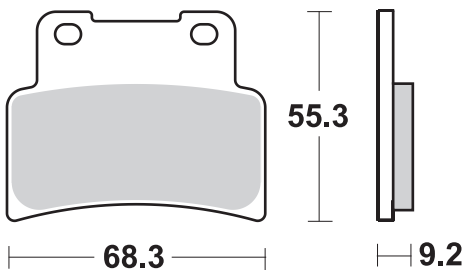

Available compounds

SBS 844 HF • HS